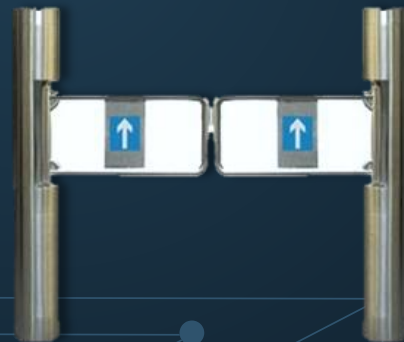

Controlan el acceso físico o solo regulan el flujo de personas bloqueando o permitiendo la entrada de una sola persona a la vez garantizando así un sistema de control de acceso rápido y eficiente.

El mecanismo puede ser:

**PUERTA
GIRATORIA
PLANA
SENCILLA**

PUERTAS GIRATORIAS DE CRISTAL

**PUERTA GIRATORIA
CUATRO HOJAS DE
CRISTAL CON
CABEZAL Y
LATERALES PLANOS**

**PUERTA GIRATORIA
CUATRO HOJAS DE
CRISTAL CON
CABEZAL Y
LATERALES CURVOS**

**PUERTA GIRATORIA
TRES HOJAS DE
CRISTAL CON
CABEZAL Y
LATERALES CURVOS**

PUERTAS GIRATORIAS CRISTAL DE MEDIO CUERPO

VARIEDAD DE TORNIQUETES DE ACCESO DE ACERO INOXIDABLE

VARIEDAD DE TORNIQUETES DE ACCESO DE ACERO GALVANIZADO CON ACABADO EN PINTURA

VARIEDAD DE TORNIQUETES OPTICOS

VARIEDAD DE TORNIQUETES DE RESTRICCIÓN DE ACCESO MECÁNICO Y CORTESÍA PARA MINI SÚPER

ACCESORIOS Y COMPLEMENTOS

**BIOMETRICOS Y
CONTROLES DE
ACCESO**

**PUERTA DE
SERVICIO PARA
PUERTAS
GIRATORIAS**