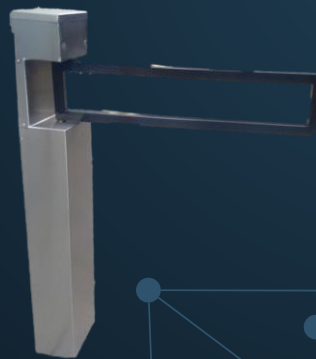

VARIEDAD DE TORNIQUETES DE RESTRICCIÓN DE ACCESO MECÁNICO Y CORTESÍA PARA MINI SÚPER