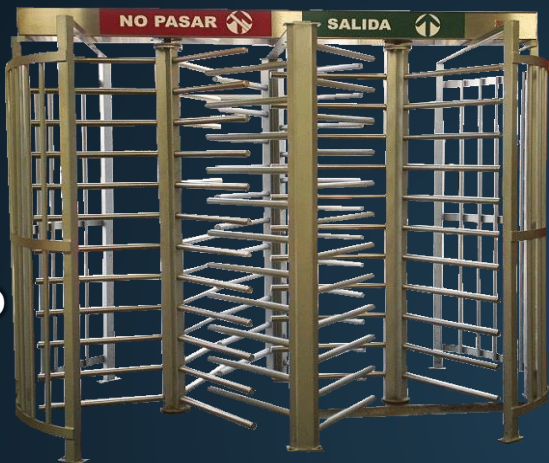

Unidireccional (Acceso solo de entrada o salida)

Bidireccional (Acceso de entrada y salida por el mismo lado)

FORMAS DE IDENTIFICACIÓN EN CONTROL DE ACCESO

**Tarjetas de
proximidad**

**Detector
facial**

**Lector de
huella digital**

**Teclado de
clave**

PUERTAS GIRATORIAS DE ACCESO

**PUERTA
GIRATORIA
DOBLE ACCESO**

**PUERTA
GIRATORIA
PLANA
DOBLE
ACCESO**

**PUERTA
GIRATORIA
SENCILLA**

**PUERTA
GIRATORIA
SENCILLA CON
ACCESO A
BICICLETAS**

**PUERTA
GIRATORIA
PLANA
SENCILLA**

PUERTAS GIRATORIAS DE CRISTAL

**PUERTA GIRATORIA
CUATRO HOJAS DE
CRISTAL CON
CABEZAL Y
LATERALES PLANOS**

**PUERTA GIRATORIA
CUATRO HOJAS DE
CRISTAL CON
CABEZAL Y
LATERALES CURVOS**